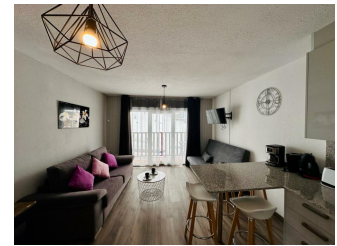

Frontera Blanca