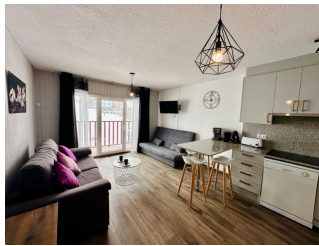

Frontera Blanca