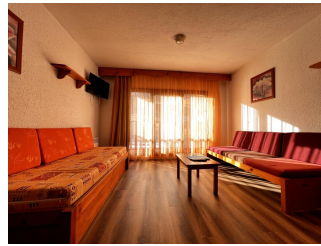

Frontera Blanca